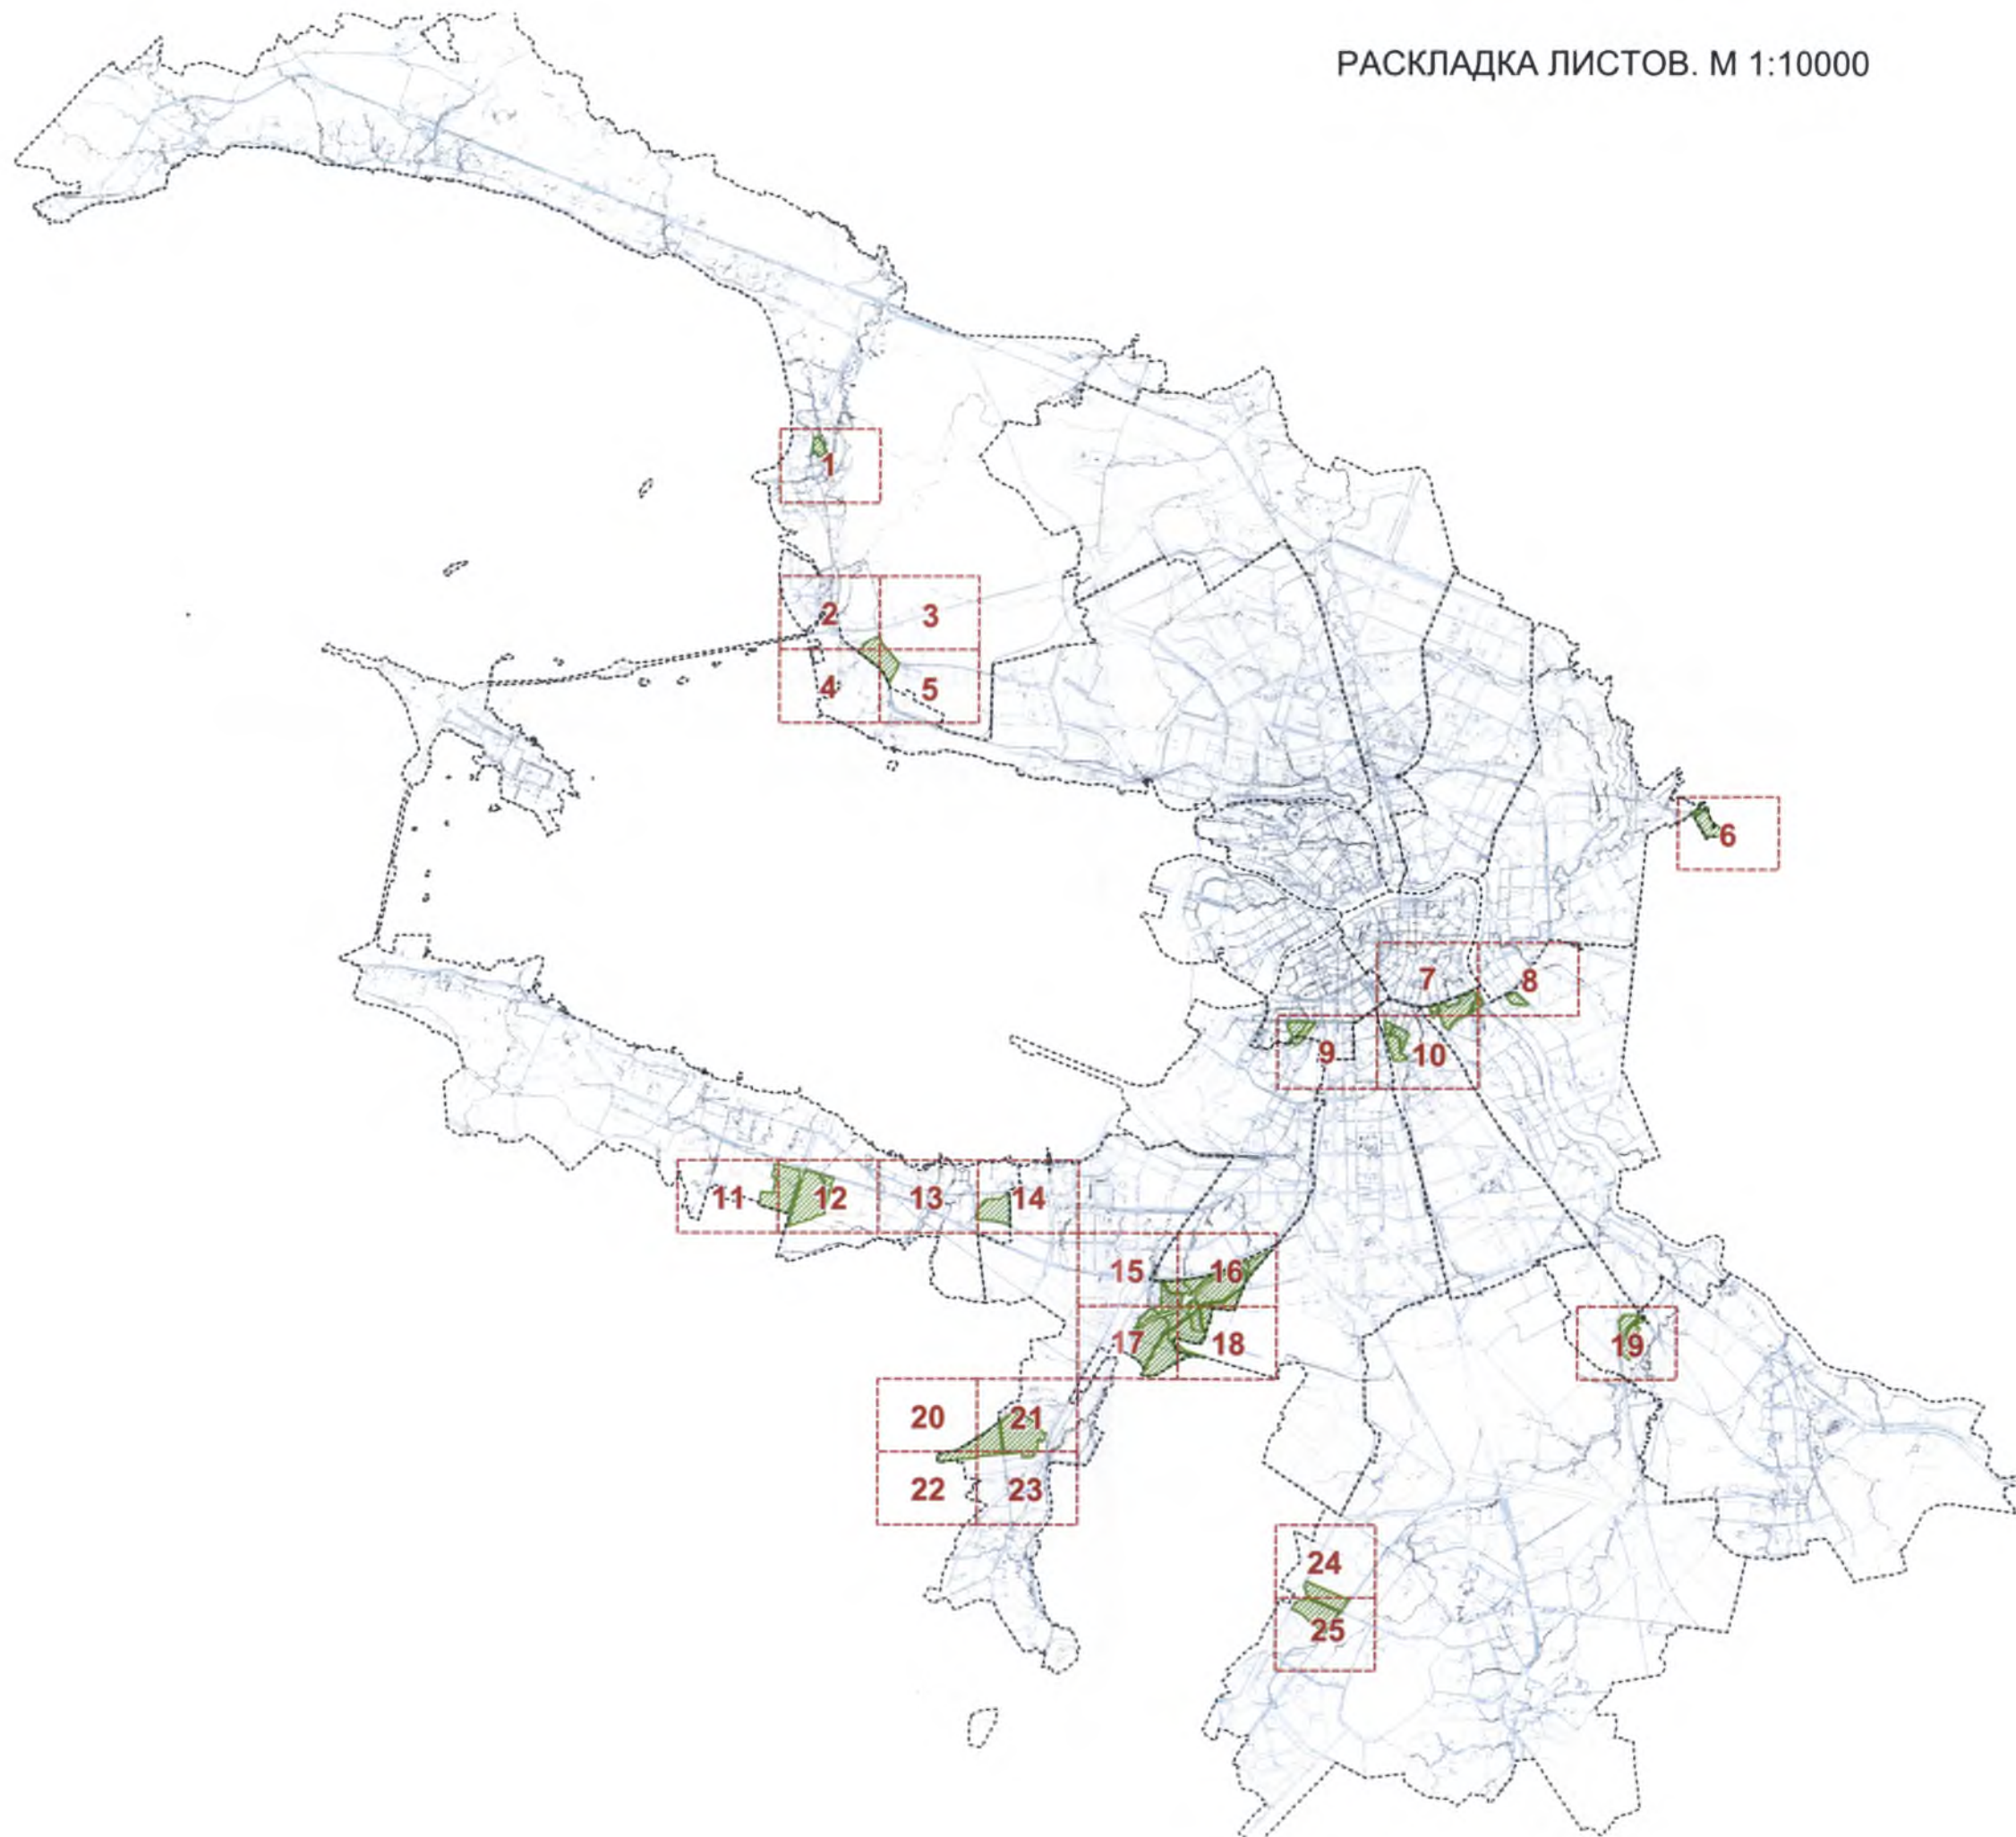

**Карта градостроительного зонирования Санкт-Петербурга.  
Территории, в границах которых предусматривается осуществление деятельности по комплексному  
и устойчивому развитию территории**

**МАСШТАБ 1:10000**

## УСЛОВНЫЕ ОБОЗНАЧЕНИЯ

ГРАНИЦЫ РАЙОНОВ САНКТ-ПЕТЕРБУРГА

ТЕРРИТОРИИ, В ГРАНИЦАХ КОТОРЫХ ПРЕДУСМАТРИВАЕТСЯ ОСУЩЕСТВЛЕНИЕ  
ДЕЯТЕЛЬНОСТИ ПО КОМПЛЕКСНОМУ И УСТОЙЧИВОМУ РАЗВИТИЮ ТЕРРИТОРИИ